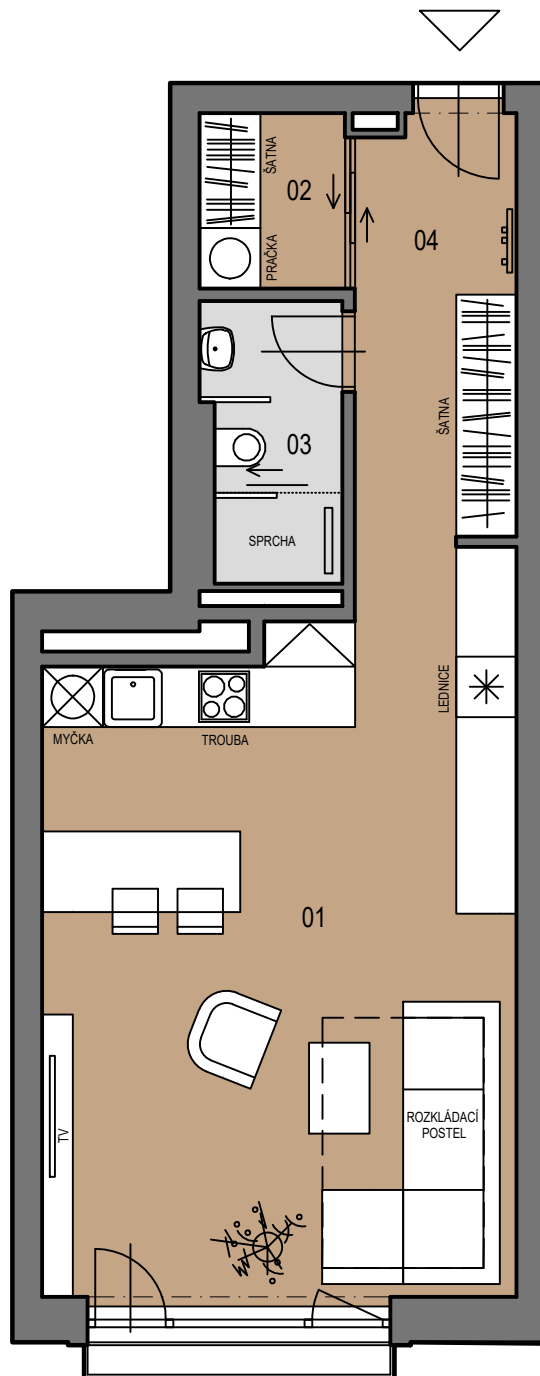

2 PATRA NA KŘENCE

Křenová 64/13, 602 00 Brno

ČÍSLO BYTU:

09

PODLAŽÍ:	6.NP
PODLAHOVÁ PLOCHA: *	45,75 m ²
DISPOZICE:	1+kk
01 POKOJ+KK	31,56 m ²
02 ŠATNA	2,66 m ²
03 KOUPELNA	3,72 m ²
04 CHODBA	6,96 m ²
CELKEM	44,90 m ²

* plocha vypočtená dle metodiky zák.č. 366/2013 Sb. §3

1:75