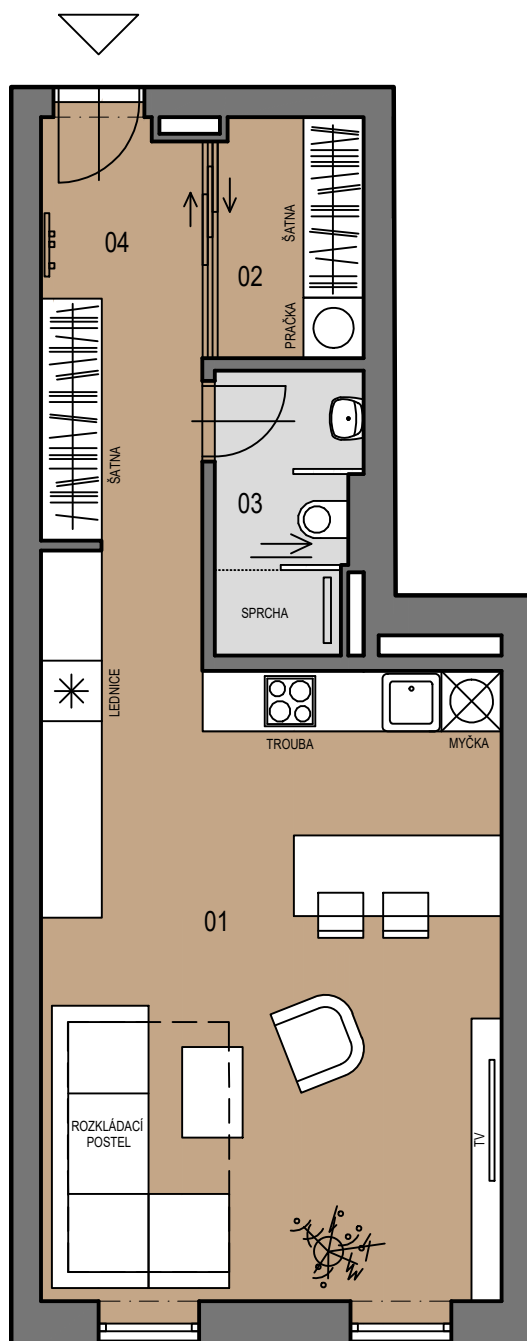

2 PATRA NA KŘENCE

Křenová 64/13, 602 00 Brno

ČÍSLO BYTU:

08

PODLAŽÍ: 6.NP
PODLAHOVÁ PLOCHA: * 46,14 m²
DISPOZICE: 1+kk

01 POKOJ+KK	31,06	m ²
02 ŠATNA	2,72	m ²
03 KOUPELNA	3,86	m ²
04 CHODBA	6,96	m ²
CELKEM	44,60	m²

* plocha vypočtená dle metodiky zák.č. 366/2013 Sb. §3

1:75