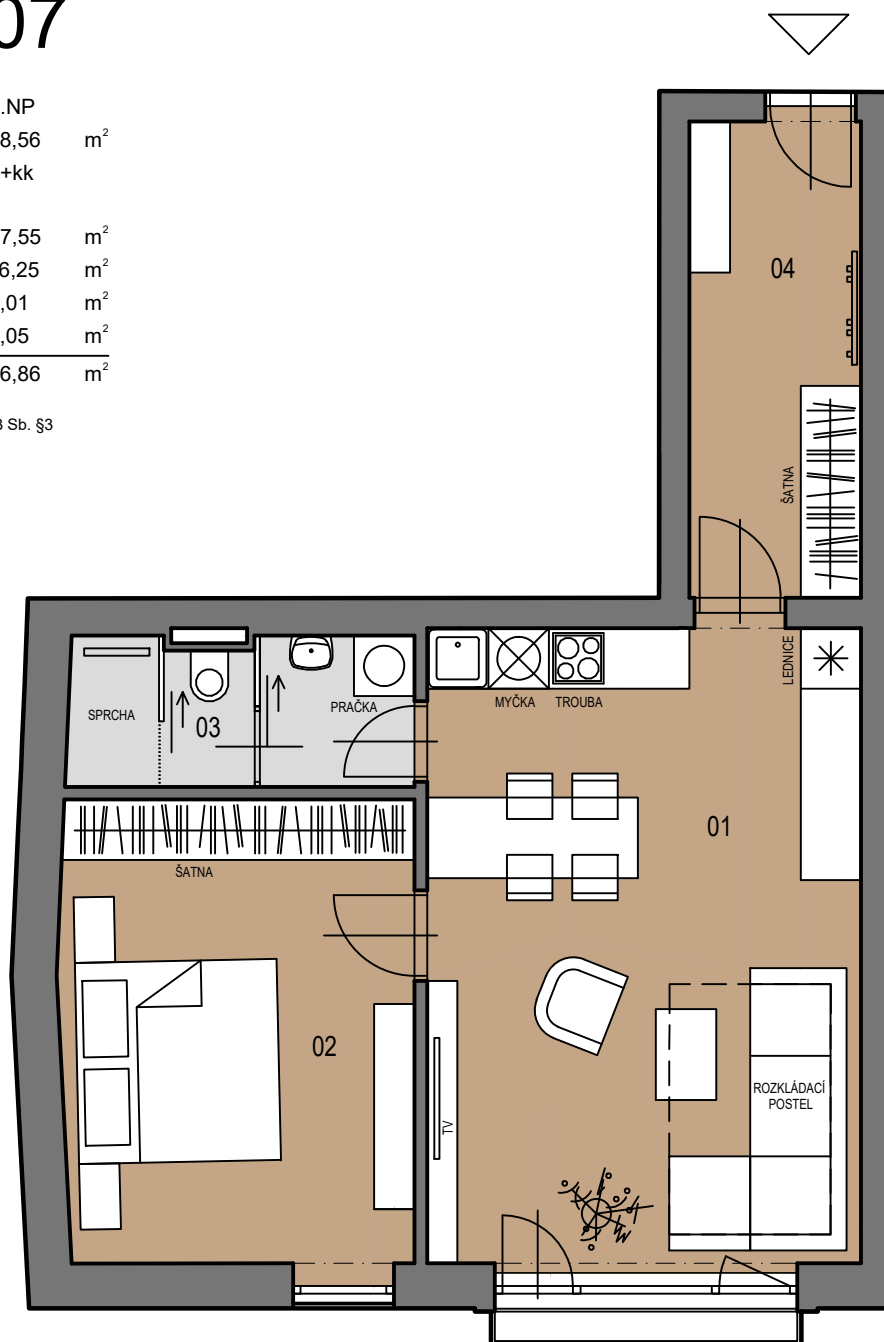

2 PATRA NA KŘENCE

Křenová 64/13, 602 00 Brno

ČÍSLO BYTU:

07

PODLAŽÍ: 6.NP
PODLAHOVÁ PLOCHA: * 58,56 m²
DISPOZICE: 2+kk

01 POKOJ+KK	27,55	m ²
02 POKOJ	16,25	m ²
03 KOUPELNA	5,01	m ²
04 CHODBA	8,05	m ²
CELKEM	56,86	m ²

* plocha vypočtená dle metodiky zák.č. 366/2013 Sb. §3

1:75