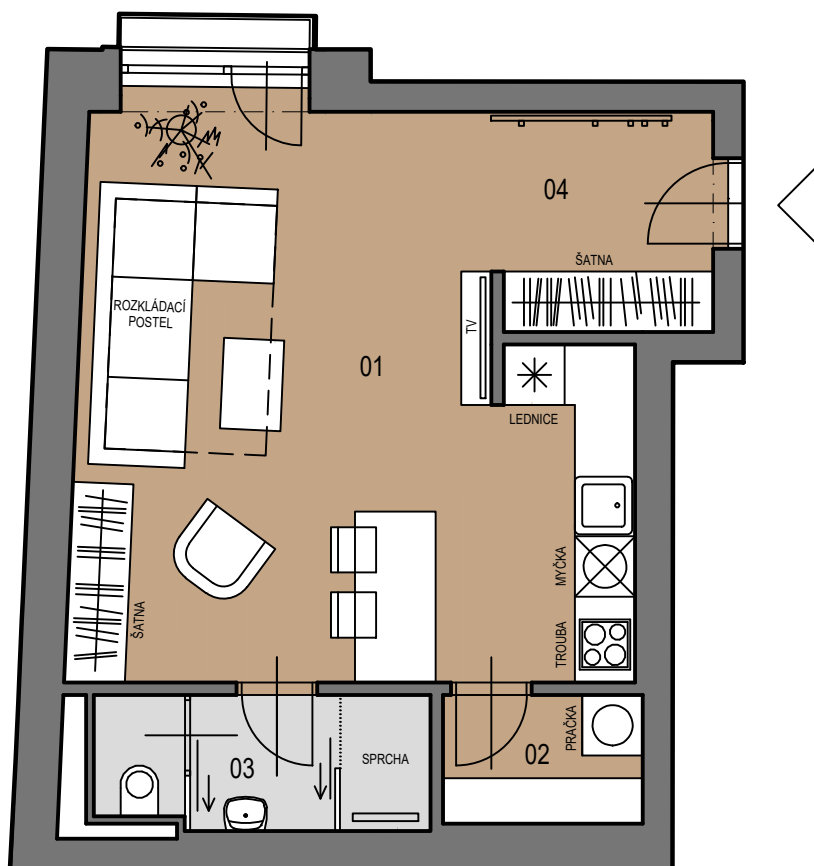

2 PATRA NA KŘENCE

Křenová 64/13, 602 00 Brno

ČÍSLO BYTU:

06

PODLAŽÍ: 6.NP
PODLAHOVÁ PLOCHA: * 41,39 m²
DISPOZICE: 1+kk

01 POKOJ+KK	28,50	m ²
02 SKLAD	2,52	m ²
03 KOUPELNA	4,38	m ²
04 CHODBA	4,87	m ²
CELKEM	40,27	m²

* plocha vypočtená dle metodiky zák.č. 366/2013 Sb. §3

1:75

1m

2m

3m