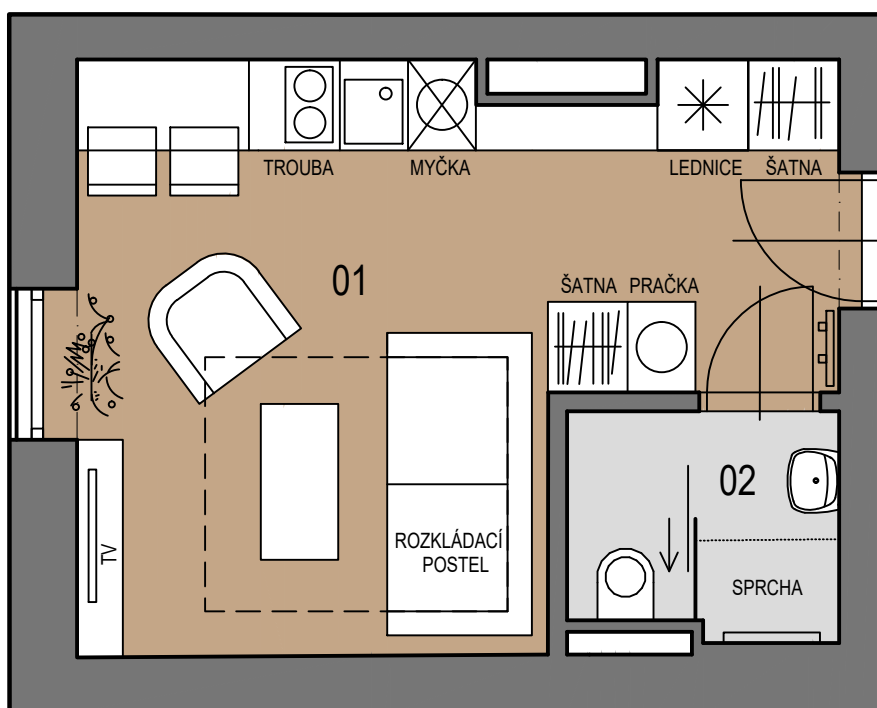

2 PATRA NA KŘENCE

Křenová 64/13, 602 00 Brno

ČÍSLO BYTU:

04

PODLAŽÍ:	6.NP	
PODLAHOVÁ PLOCHA: *	19,88	m ²
DISPOZICE:	1+kk	
01 POKOJ+KK	16,50	m ²
02 KOUPELNA	2,62	m ²
CELKEM	19,12	m ²

* plocha vypočtená dle metodiky zák.č. 366/2013 Sb. §3