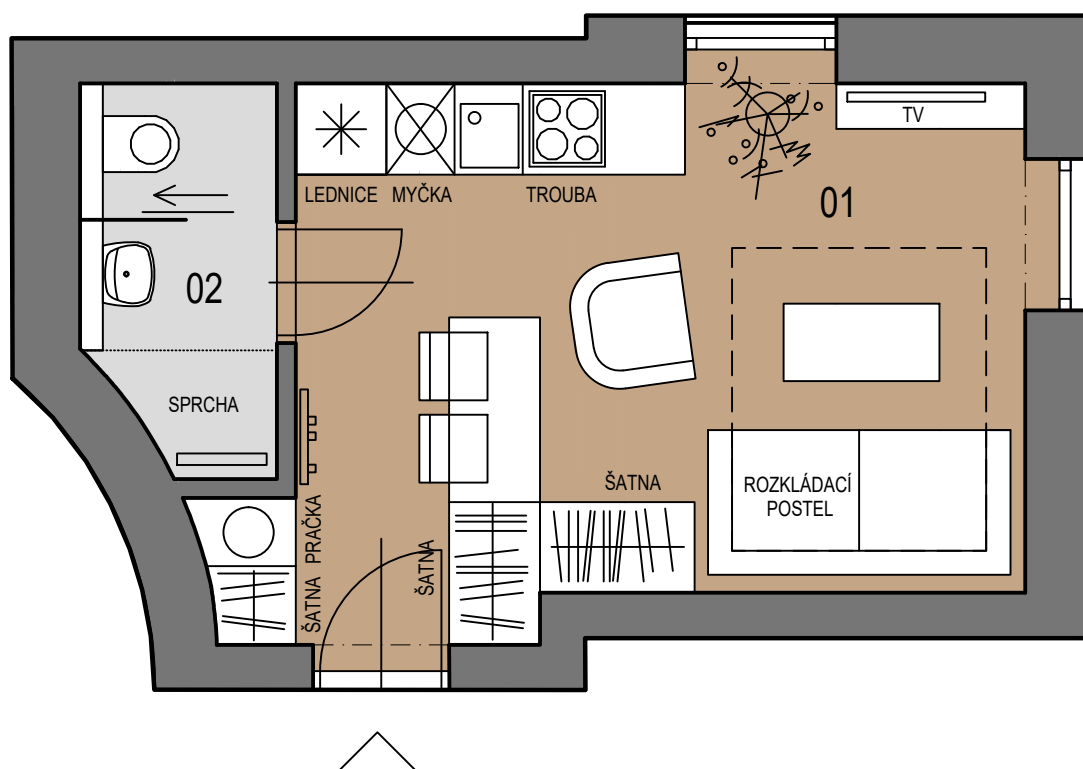

## 2 PATRA NA KŘENCE

Křenová 64/13, 602 00 Brno

ČÍSLO BYTU:

# 24

PODLAŽÍ:	7.NP
PODLAHOVÁ PLOCHA: *	21,51 m <sup>2</sup>
DISPOZICE:	1+kk
01 POKOJ+KK	17,98 m <sup>2</sup>
02 KOUPELNA	3,10 m <sup>2</sup>
CELKEM	21,08 m <sup>2</sup>

\* plocha vypočtená dle metodiky zák.č. 366/2013 Sb. §3

1:50

1m

2m

3m