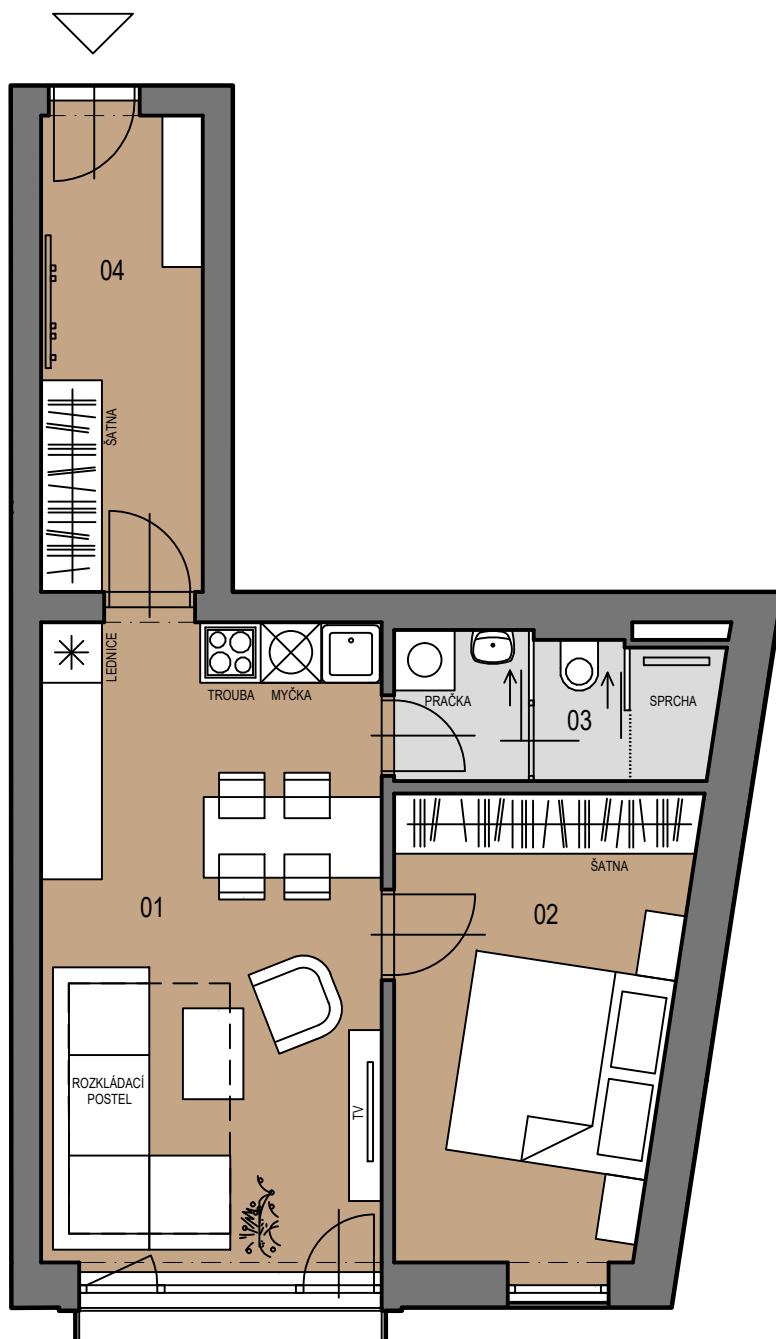

2 PATRA NA KŘENCE

Křenová 64/13, 602 00 Brno

ČÍSLO BYTU:

22

PODLAŽÍ: 7.NP
PODLAHOVÁ PLOCHA: * 48,48 m²
DISPOZICE: 2+kk

01 POKOJ+KK	21,85	m ²
02 POKOJ	12,89	m ²
03 KOUPELNA	4,55	m ²
04 CHODBA	7,56	m ²
CELKEM	46,85	m²

* plocha vypočtená dle metodiky zák.č. 366/2013 Sb. §3

1:75

1m 2m 3m