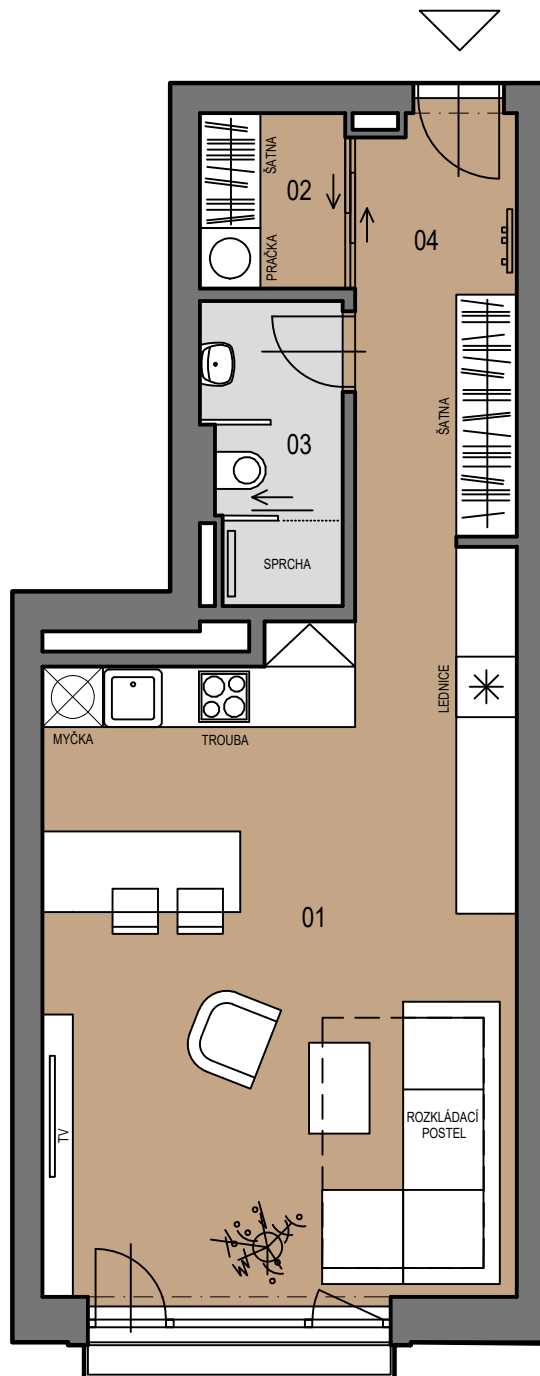

2 PATRA NA KŘENCE

Křenová 64/13, 602 00 Brno

ČÍSLO BYTU:

21

PODLAŽÍ:	7.NP	
PODLAHOVÁ PLOCHA: *	46,20	m ²
DISPOZICE:	1+kk	
01 POKOJ+KK	31,56	m ²
02 ŠATNA	2,66	m ²
03 KOUPELNA	3,92	m ²
04 CHODBA	6,96	m ²
CELKEM	45,10	m ²

* plocha vypočtená dle metodiky zák.č. 366/2013 Sb. §3

1:75

1m 2m 3m