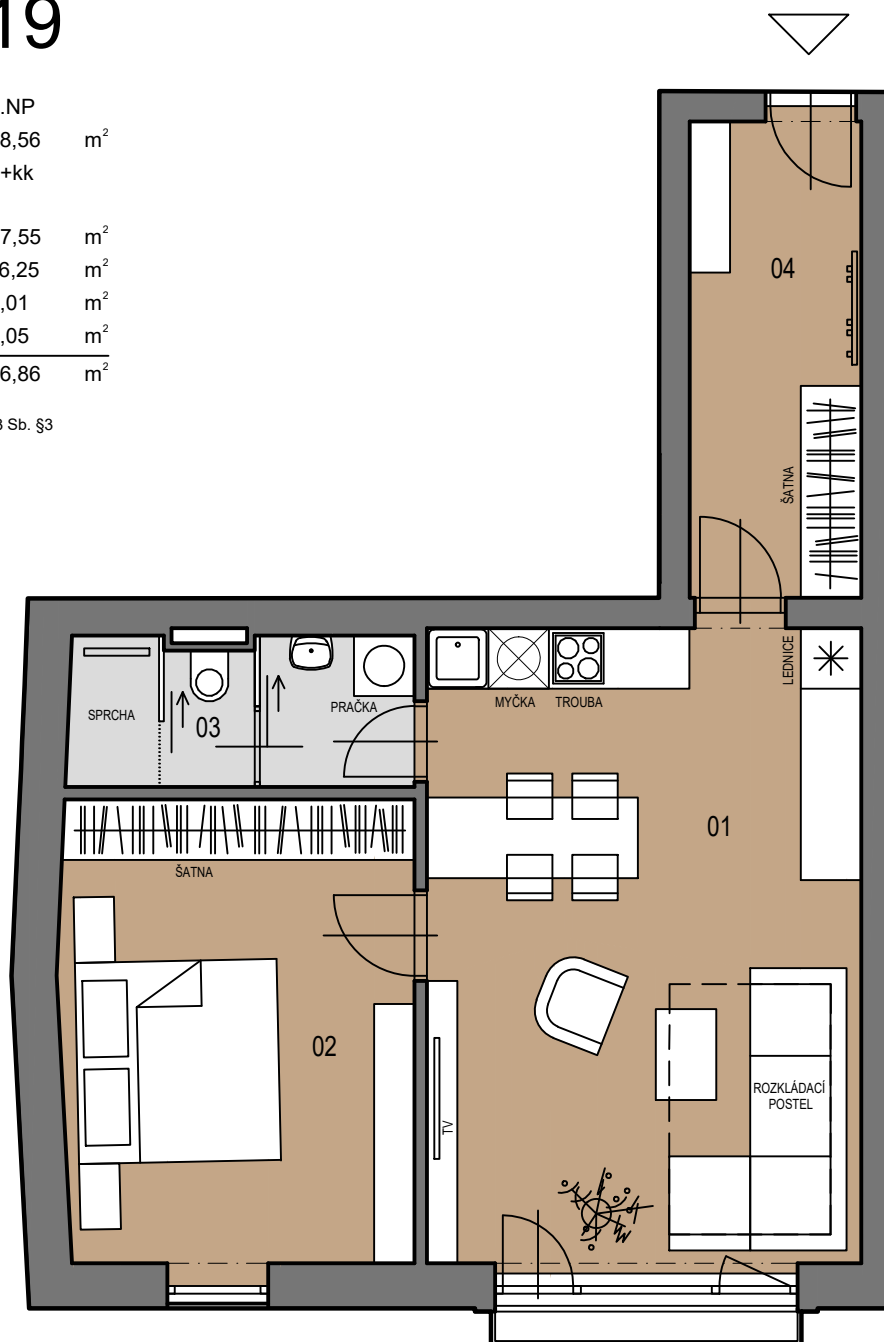

2 PATRA NA KŘENCE

Křenová 64/13, 602 00 Brno

ČÍSLO BYTU:

19

PODLAŽÍ: 7.NP
PODLAHOVÁ PLOCHA: * 58,56 m²
DISPOZICE: 2+kk

01 POKOJ+KK	27,55	m ²
02 POKOJ	16,25	m ²
03 KOUPELNA	5,01	m ²
04 CHODBA	8,05	m ²
CELKEM	56,86	m ²

* plocha vypočtená dle metodiky zák.č. 366/2013 Sb. §3

1:75