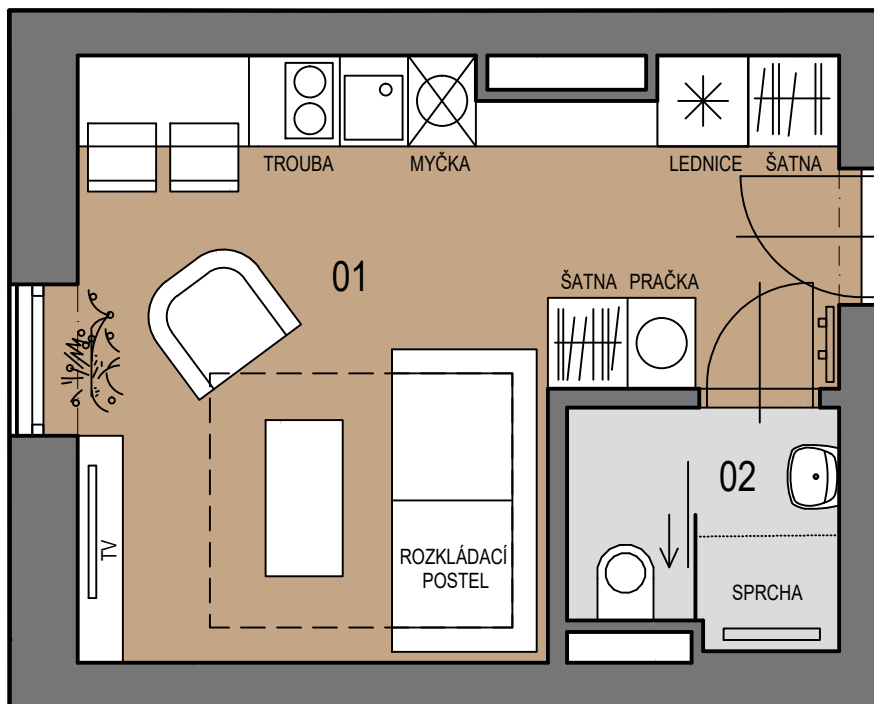

## 2 PATRA NA KŘENCE

Křenová 64/13, 602 00 Brno

ČÍSLO BYTU:

# 16

PODLAŽÍ:	7.NP	
PODLAHOVÁ PLOCHA: *	19,88	m <sup>2</sup>
DISPOZICE:	1+kk	
01 POKOJ+KK	16,70	m <sup>2</sup>
02 KOUPELNA	2,72	m <sup>2</sup>
CELKEM	19,42	m <sup>2</sup>

\* plocha vypočtená dle metodiky zák.č. 366/2013 Sb. §3