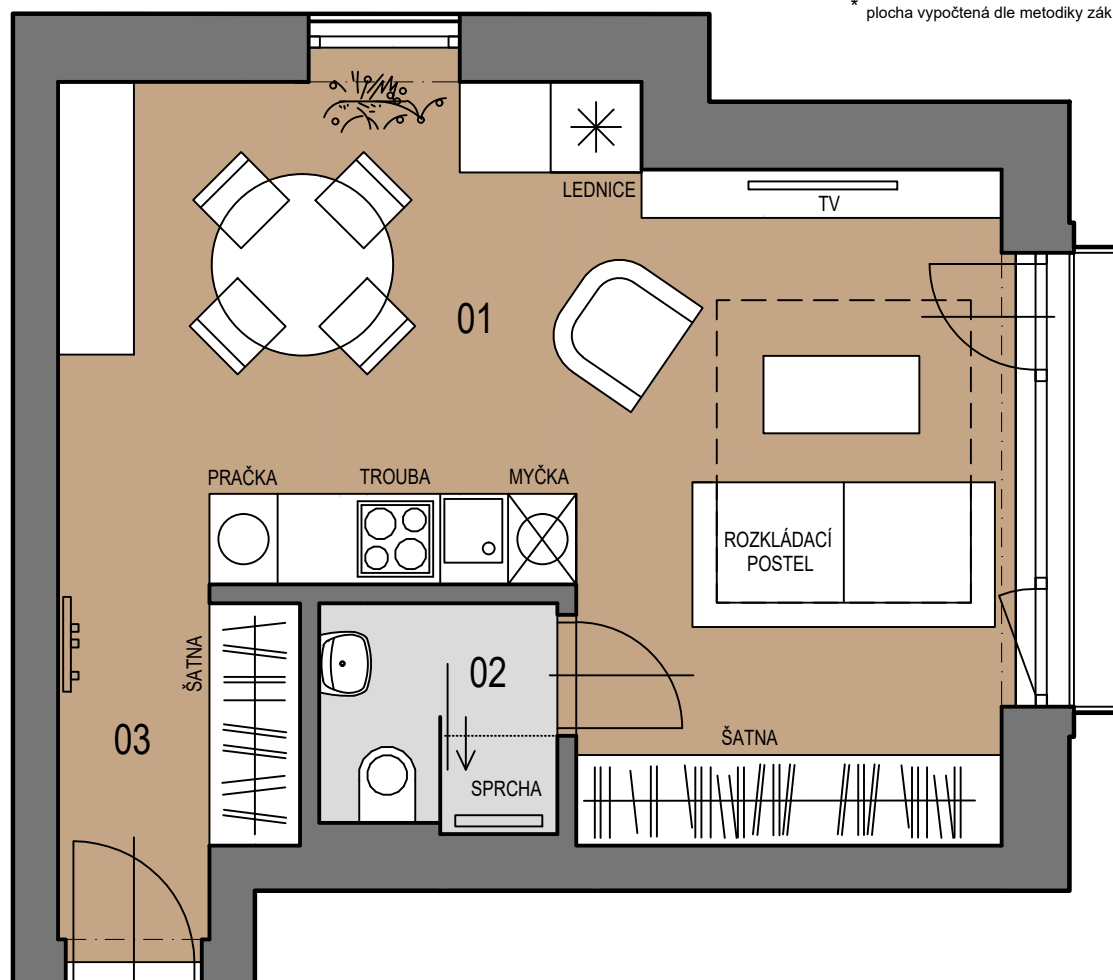

2 PATRA NA KŘENCE

Křenová 64/13, 602 00 Brno

ČÍSLO BYTU:

14

PODLAŽÍ:	7.NP	
PODLAHOVÁ PLOCHA: *	31,16	m ²
DISPOZICE:	1+kk	
01 POKOJ+KK	24,80	m ²
02 KOUPELNA	2,34	m ²
03 CHODBA	3,32	m ²
CELKEM	30,46	m ²

* plocha vypočtená dle metodiky zák.č. 366/2013 Sb. §3

1:50

1m 2m 3m