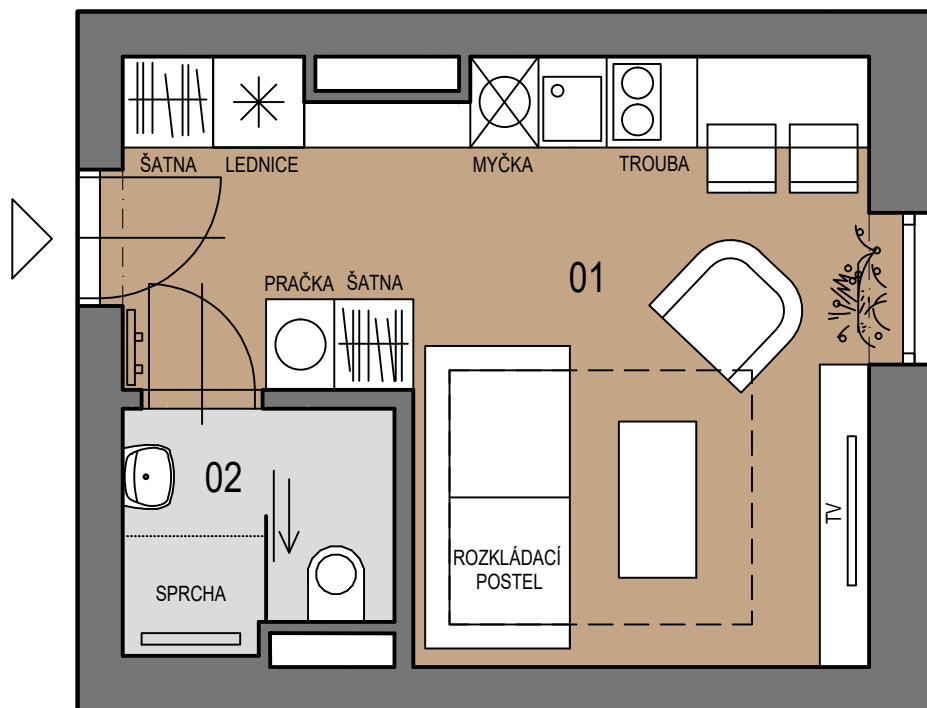

2 PATRA NA KŘENCE

Křenová 64/13, 602 00 Brno

ČÍSLO BYTU:

13

PODLAŽÍ:	7.NP	
PODLAHOVÁ PLOCHA: *	19,58	m ²
DISPOZICE:	1+kk	
01 POKOJ+KK	16,40	m ²
02 KOUPELNA	2,74	m ²
CELKEM	19,14	m ²

* plocha vypočtená dle metodiky zák.č. 366/2013 Sb. §3