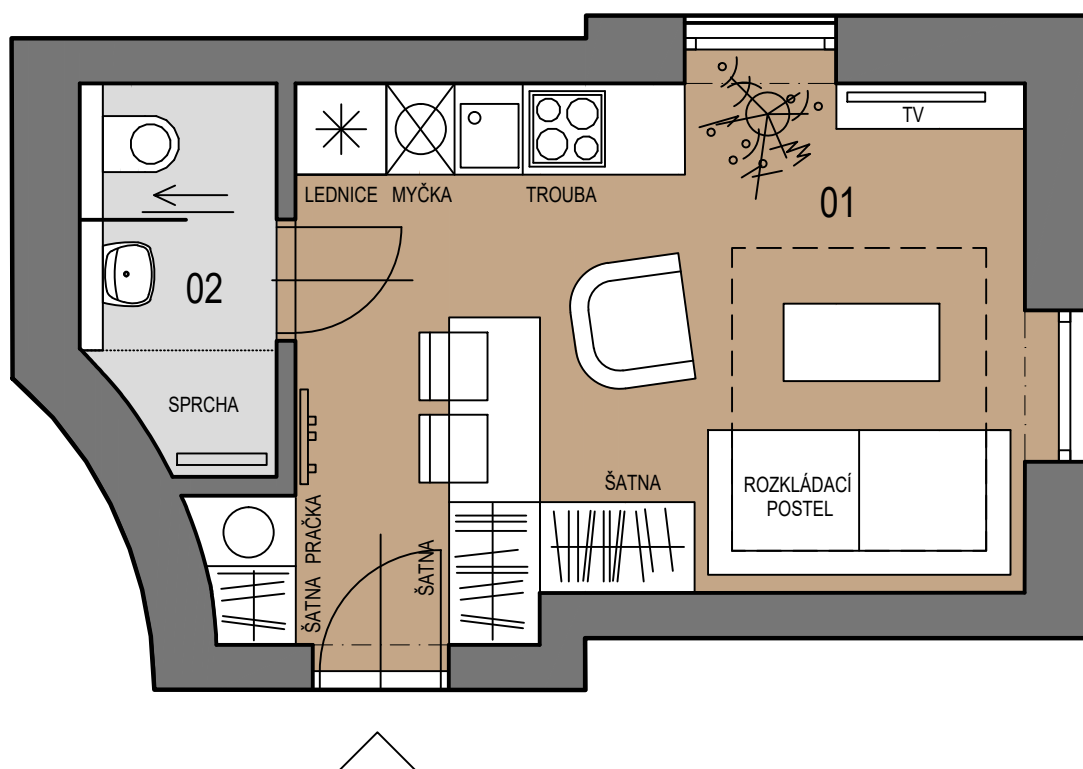

## 2 PATRA NA KŘENCE

Křenová 64/13, 602 00 Brno

ČÍSLO BYTU:

# 12

PODLAŽÍ:	6.NP
PODLAHOVÁ PLOCHA: *	21,51 m <sup>2</sup>
DISPOZICE:	1+kk
01 POKOJ+KK	17,98 m <sup>2</sup>
02 KOUPELNA	3,09 m <sup>2</sup>
CELKEM	21,07 m <sup>2</sup>

\* plocha vypočtená dle metodiky zák.č. 366/2013 Sb. §3

1:50

1m

2m

3m