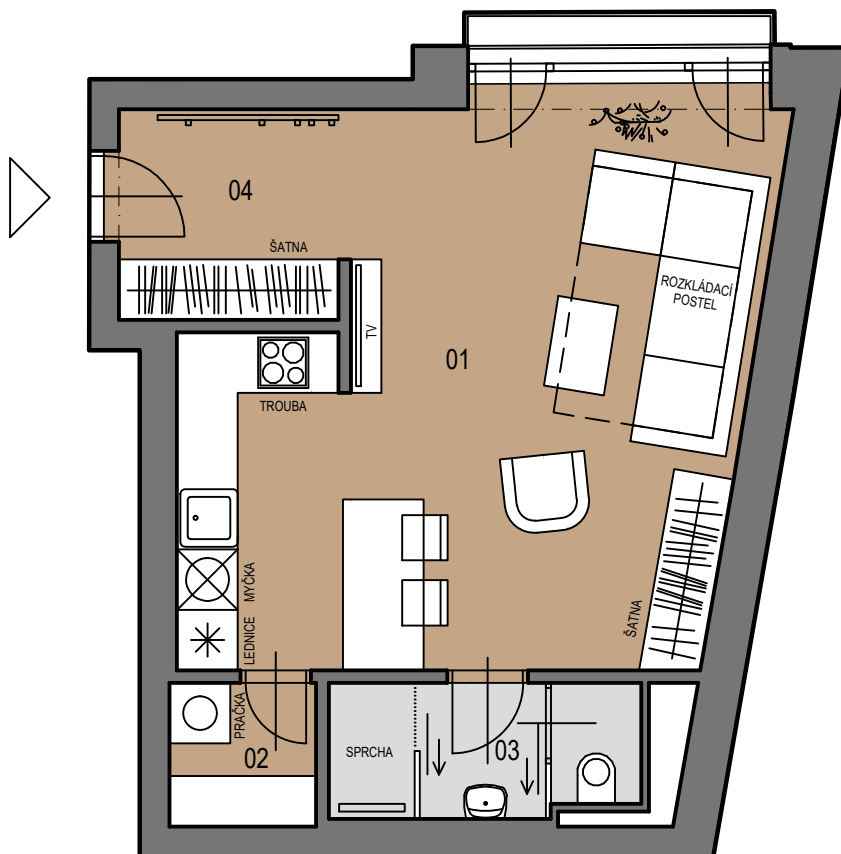

2 PATRA NA KŘENCE

Křenová 64/13, 602 00 Brno

ČÍSLO BYTU:

11

PODLAŽÍ:	6.NP	
PODLAHOVÁ PLOCHA: *	40,43	m ²
DISPOZICE:	1+kk	
01 POKOJ+KK	28,45	m ²
02 SKLAD	2,10	m ²
03 KOUPELNA	4,10	m ²
04 CHODBA	4,86	m ²
CELKEM	39,51	m ²

* plocha vypočtená dle metodiky zák.č. 366/2013 Sb. §3

1:75

1m 2m 3m