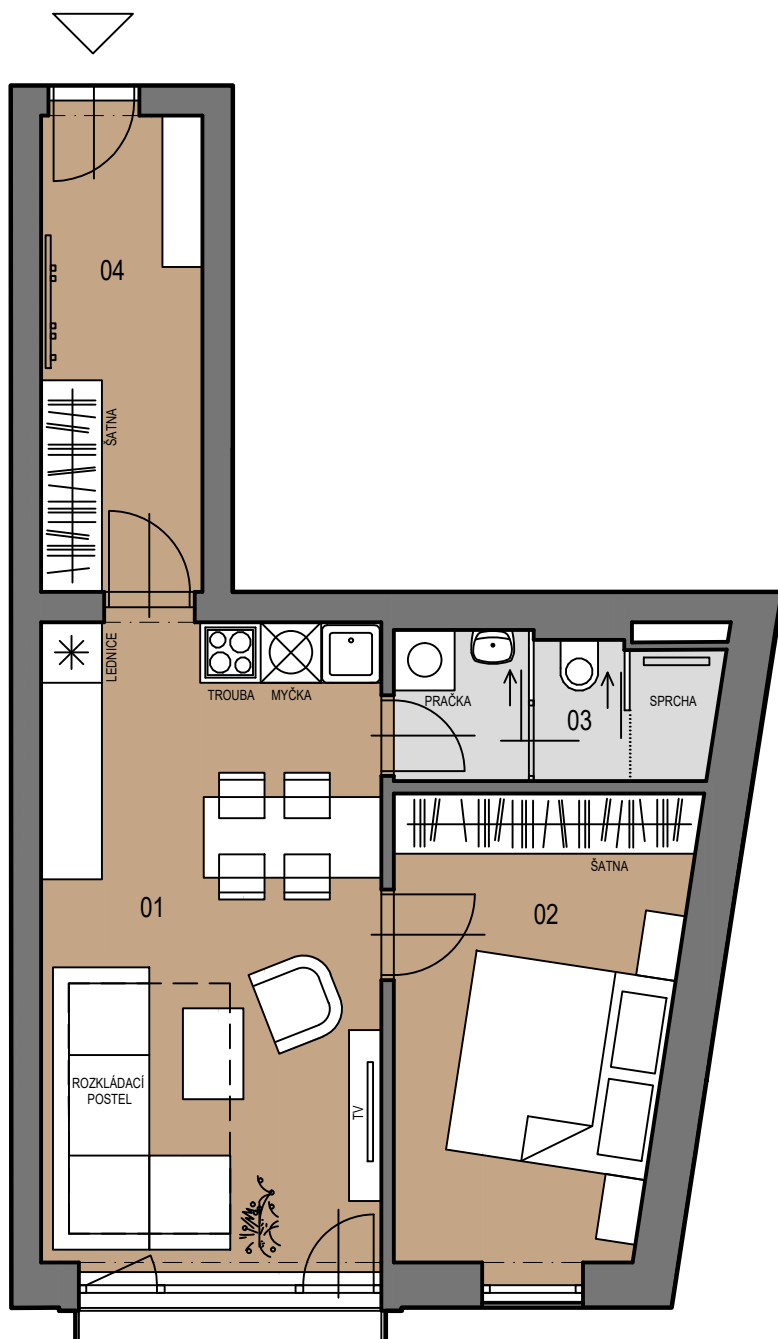

2 PATRA NA KŘENCE

Křenová 64/13, 602 00 Brno

ČÍSLO BYTU:

10

PODLAŽÍ: 6.NP
PODLAHOVÁ PLOCHA: * 48,48 m²
DISPOZICE: 2+kk

01 POKOJ+KK	21,85	m ²
02 POKOJ	12,89	m ²
03 KOUPELNA	4,55	m ²
04 CHODBA	7,56	m ²
CELKEM	46,85	m²

* plocha vypočtená dle metodiky zák.č. 366/2013 Sb. §3

1:75

1m 2m 3m