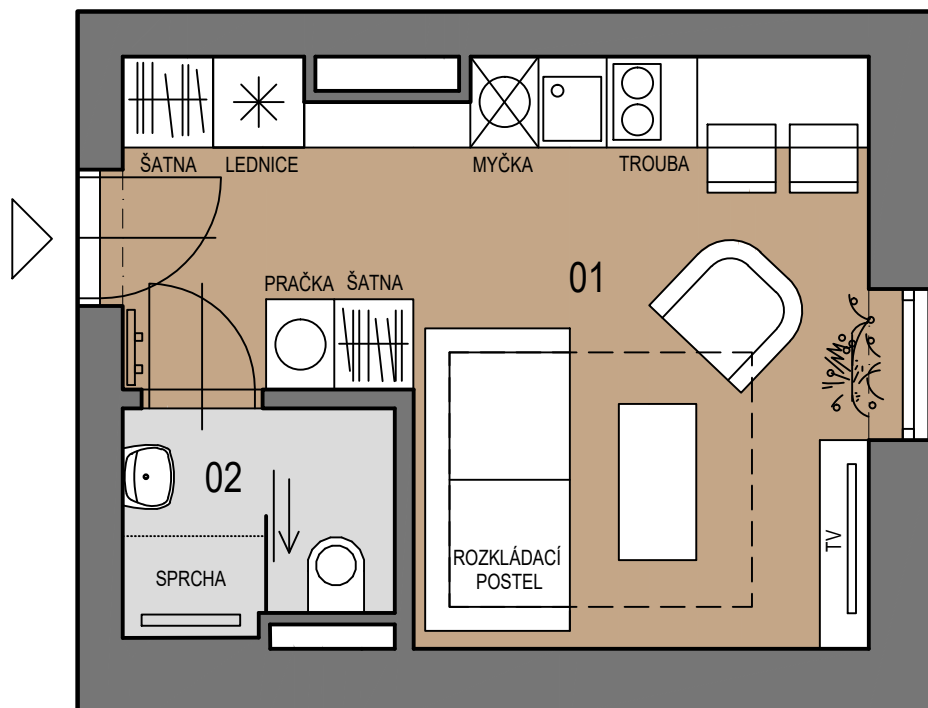

2 PATRA NA KŘENCE

Křenová 64/13, 602 00 Brno

ČÍSLO BYTU:

01

PODLAŽÍ:	6.NP	
PODLAHOVÁ PLOCHA: *	19,05	m ²
DISPOZICE:	1+kk	
01 POKOJ+KK	16,03	m ²
02 KOUPELNA	2,58	m ²
CELKEM	18,61	m ²

* plocha vypočtená dle metodiky zák.č. 366/2013 Sb. §3